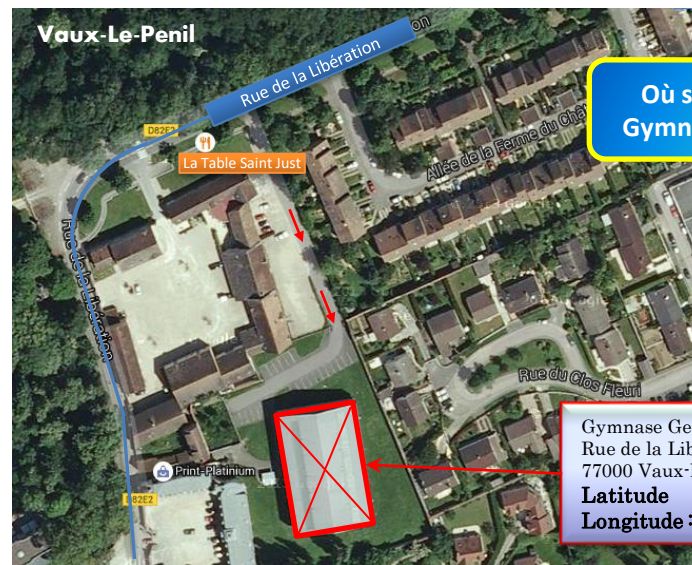

(*) Jeu Libre possible. (**) Selon planning

Melun : Gymnase les Recollets, rue de Vaux 77000 MELUN

Où se trouve le
Gymnase du Ping ?

Gymnase Germain GEISSLER
Rue de la Libération
77000 Vaux-le-Pénil
Latitude : N 48.5323634
Longitude : E 2.673607